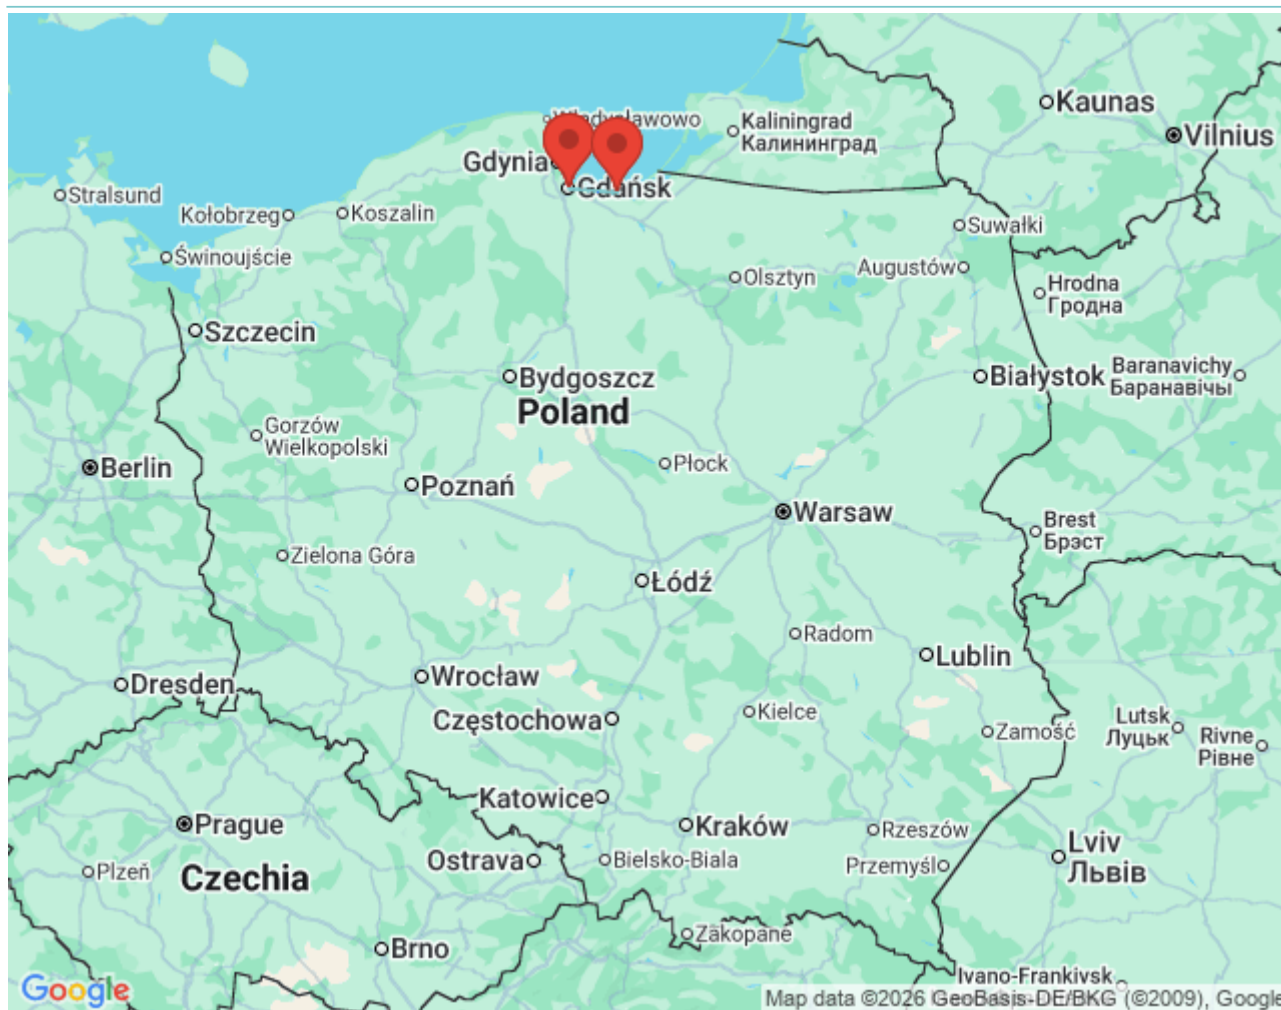

StayPoland.com

+48 22 482 01 99 | travel@staypoland.com

<https://www.staypoland.com/pl/tour/174/oboz-koncentracyjny-stutthof>

Prices and availability subject to change. Visit <https://www.staypoland.com/pl/tour/174/oboz-koncentracyjny-stutthof> for current information.